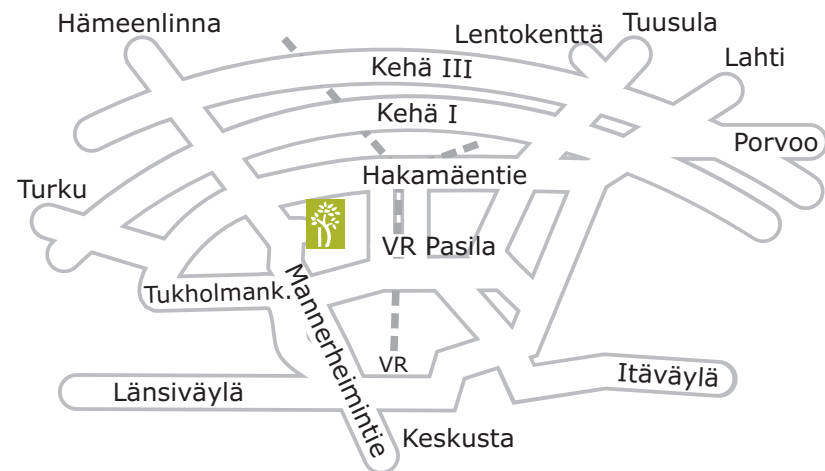

Tervetuloa ORTONiin

ORTON sijaitsee Ruskeasuolla, hyvien liikenneyhteyksien päässä noin 5 km Helsingin keskustasta.

Osoite Tenholantie 10, 00280 Helsinki.

Puhelin (09) 47 481

GPS-koordinaatit Latitude: N 60° 12.172'
Longitude: E 024° 54.463'

Maksullisia parkkipaikkoja ORTONin pihassa rajoitetusti.
Ilmainen pysäköinti pysäköintikiekolla (4 h) lähikatujen varsilla.

Kartat ja reittipalvelut internetissä:

Fonecta: <http://www.02.fi/kartta-haku/FI/Helsinki/Tenholantie+10>

Eniro: <http://kartat.eniro.fi>

Joukkoliikenteen reittipalvelu: <http://aikataulut.ytv.fi/reittiopas/fi/>

HKL:n bussi 23:n päätepysäkki ORTONin edessä (no 2083),
ajaa Rautatietorilta Pasilan aseman kautta (pysäkki 2101) Ruskeasuolle.

Kävelymatka Mannerheimintieltä noin 400 metriä:

- HKL:n bussit lähin pysäkki Ruskeasuo (no 1931)
- seutuliikenteen bussit lähin pysäkki Ruskeasuo (no 1933)
- raitiovaunu 10 lähin pysäkki Ruskeasuo (no 0141)

Taksi Helsinki, puh. 0100 0700

Taksi Espoo ja Vantaa puh. 0100 7300

KUNTOUTUS
ORTON